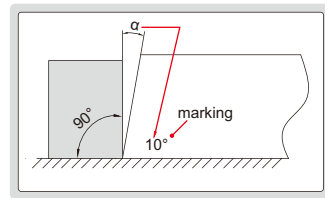

ANGLE GAGE

4806-20

Code	Range	Angle of leaves included	Quantity of leaves	Accuracy
4806-20	1°-45°	1°, 2°, 3°, 4°, 5°, 6°, 7°, 8°, 9°, 10°, 12°, 14°, 16°, 18°, 20°, 25°, 30°, 35°, 40°, 45°	20	±30'