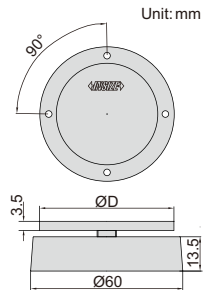

MAGNETIC BACK

front

back

7331-M2

(mm)		
Code	ØD	For digital/dial indicators
7331-M1	53	2103
		2104
		2108
		2109
		2112
		2113
		2115
		2116
2117		
7331-M2	54	2318